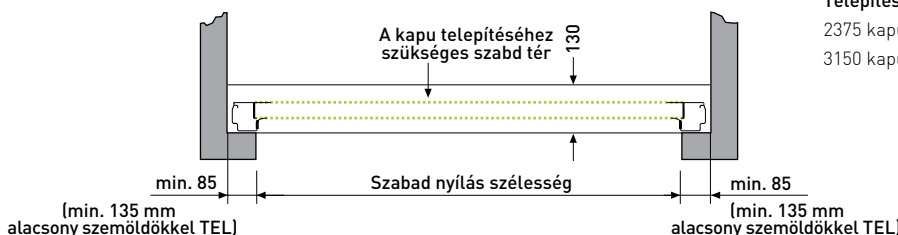

Oldalsó helyszükséglet

Telepítési mélység	Kézi, normál szemöldök	Kézi, alacsony szemöldök	Automata
2375 kapu magasságig	Kapu magasság +650	Kapu magasság +770	3500
3150 kapu magasságig	Kapu magasság +650	Kapu magasság +770	4600