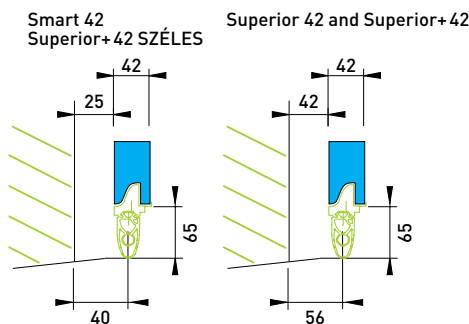

Normstahl Superior+ 42

Minimum szélesség: 1800 mm
Minimum magasság: 1875 mm

Rendelési magasság	Áthaladási magasság															
3150	3150															
3100	2965						X									
2800	2795			X		X	X									
2650	2639			X												
2500	2483			X		X	X				X		X		X	X
2375	2358			X		X	X				X		X		X	X
2250	2250		X	X	X	X	X	X	X	X	X	X	X	X	X	X
2125	2125	X	X	X	X	X	X	X	X	X	X	X	X	X	X	X
2000	2000	X	X	X	X	X	X	X	X	X	X	X	X	X	X	X
1900	1900	X	X	X												
szélességig mm		2250	2375	2500	2625	2750	3000	3250	3500	3750	4000	4250	4500	4750	5000	5500

X sztenderd méret	S* szemöldök magasság igény	S* min. szemöldök magasság	
		Kézi	Automata
felső hózórugókkal TEN	150	150	
elülső torziós rugókkal TOF	200	200	
hátsó torziós rugókkal TOR	100	120	
(SZÉLES)* elülső torziós rugókkal	200	200	

Felár ellenében (opció)	S* min. szemöldök magasság		
	Kézi	Automata	
	Húzórugó alacsony szemöldök TEL	100	120
Hátsó torziós rugók TOR	100	120	

A Normstahl Superior+ 42 SZÉLES egy megerősített változat, golyóscsapágyas, tandem görgökkel, de burkolat nincs a görgökön és a futósíneken.

Szekció padló tömítés