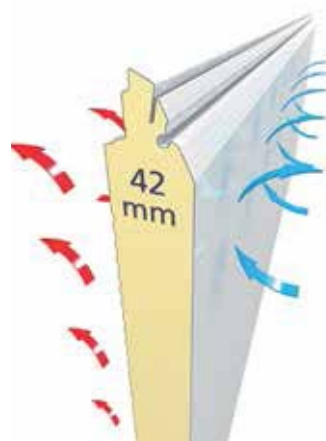

Energiatakarékosság

A 42 mm vastag szigetelt panel nagy szilárdságot és optimális hőszigetelést biztosít. A panelek kitűnő hőszigetelésének köszönhetően energiát és pénzt takarít meg. Az 5000 x 2250 mm méretű kapunál az **U értéke 1,1**. Erre igazán büszkék lehetünk.