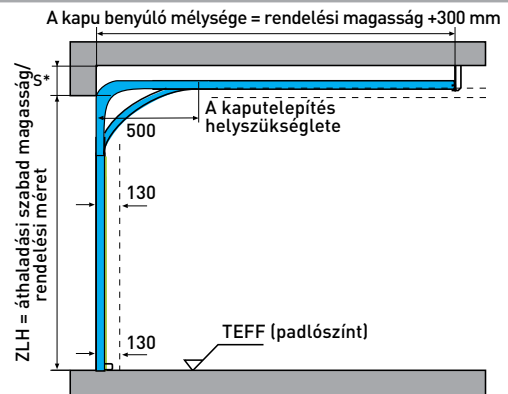

Normstahl Superior+ 42

Minimum szélesség: 1800 mm
Minimum magasság: 1875 mm

Rendelési magasság	Áthaladási magasság															
3150	3150															
3100	2965						X									
2800	2795			X		X	X									
2650	2639			X												
2500	2483			X		X	X				X		X		X	X
2375	2358			X		X	X				X		X		X	X
2250	2250		X	X	X	X	X	X	X	X	X	X	X	X	X	X
2125	2125	X	X	X	X	X	X	X	X	X	X	X	X	X	X	X
2000	2000	X	X	X	X	X	X	X	X	X	X	X	X	X	X	X
1900	1900	X	X	X												
szélességig mm		2250	2375	2500	2625	2750	3000	3250	3500	3750	4000	4250	4500	4750	5000	5500

X sztenderd méret	S* szemöldök magasság igény	S* min. szemöldök magasság	
		Kézi	Automata
felső hózórugókkal TEN	150	150	
elülső torziós rugókkal TOF	200	200	
hátsó torziós rugókkal TOR	100	120	
(SZÉLES)* elülső torziós rugókkal	200	200	

Felár ellenében (opció)	S* min. szemöldök magasság		
	Kézi	Automata	
	Húzórugó alacsony szemöldök TEL	100	120
Hátsó torziós rugók TOR	100	120	

A Normstahl Superior+ 42 SZÉLES egy megerősített változat, golyóscsapágyas, tandem görgökkel, de burkolat nincs a görgökön és a futósíneken.

Szekció padló tömítés